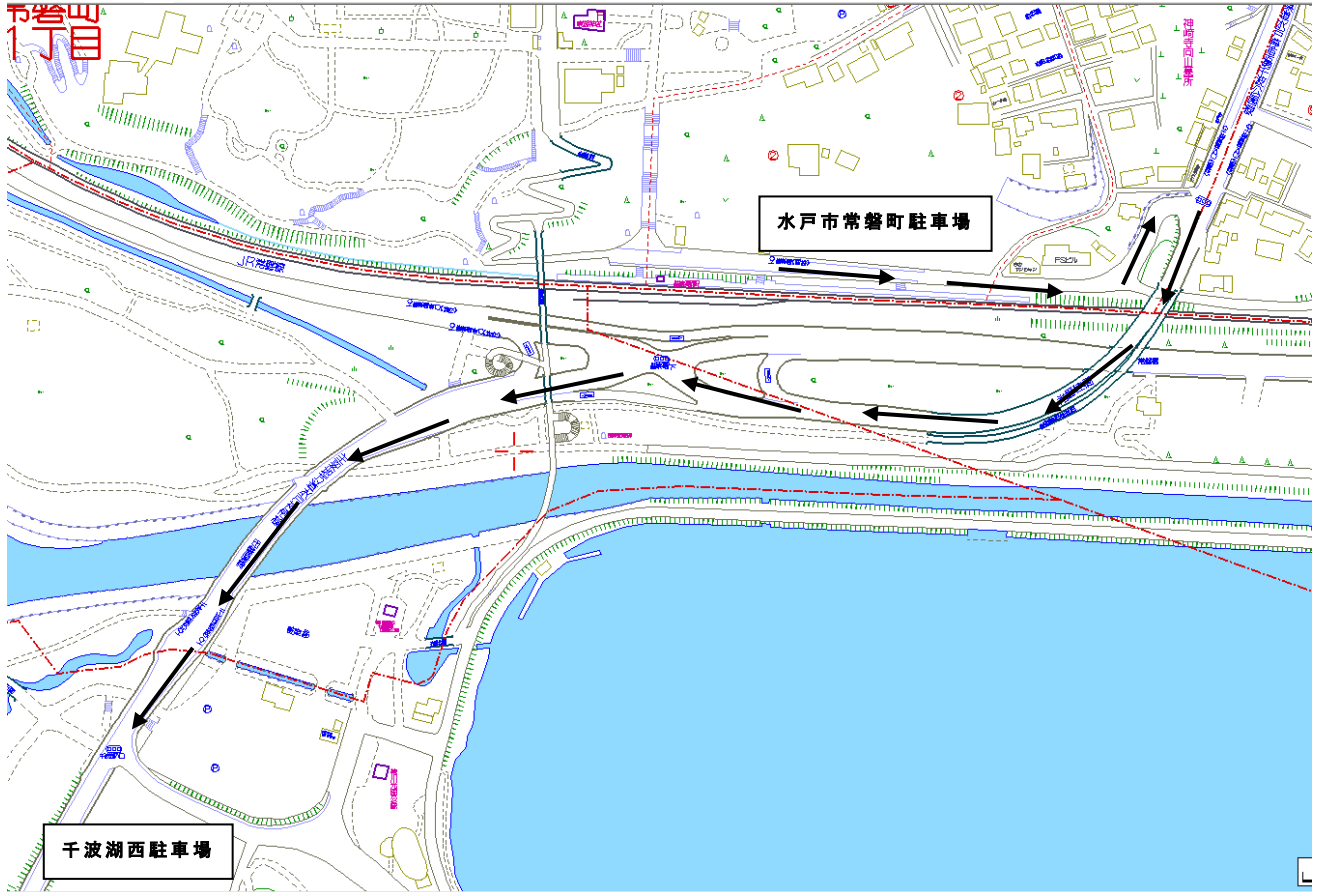

バスの利用について

水戸市常磐町（偕楽園下）駐車場構内の改装工事に伴い、安全確保のため、当面の間、バスの利用を中止させていただきます。

御不便をおかけいたしますが、御協力いただきますようお願いいたします。

※バスについては、下記のとおり、千波湖西駐車場を御利用ください。

（千波湖西駐車場）

所在地	〒310-0851 水戸市千波町 2751
営業時間	24 時間入出庫可（有料営業時変更あり）
収容台数	大型バス 22 台 マイクロバス 9 台 普通車 178 台 バイク 6 台
料金	当面は土日祝日含め無料開放。花火大会等、催事により有料営業あり。 ※ 管理施設の整備が完了次第、土日祝日及び水戸の梅まつり期間は有料営業を実施します。
偕楽園までの所要時間	偕楽園東門まで 徒歩約 12 分（目安）
備考	・駐車場は先着順で、予約はできません。 ・敷地内にお手洗いがありません。

※ 千波湖西駐車場は、千波公園の再開発に伴い、2024 年 7 月 22 日(月)より、道路南側の旧レイクサイドボウル跡地の新駐車場に移転いたしました。道路北側の旧駐車場はご利用いただけませんのでご注意ください。