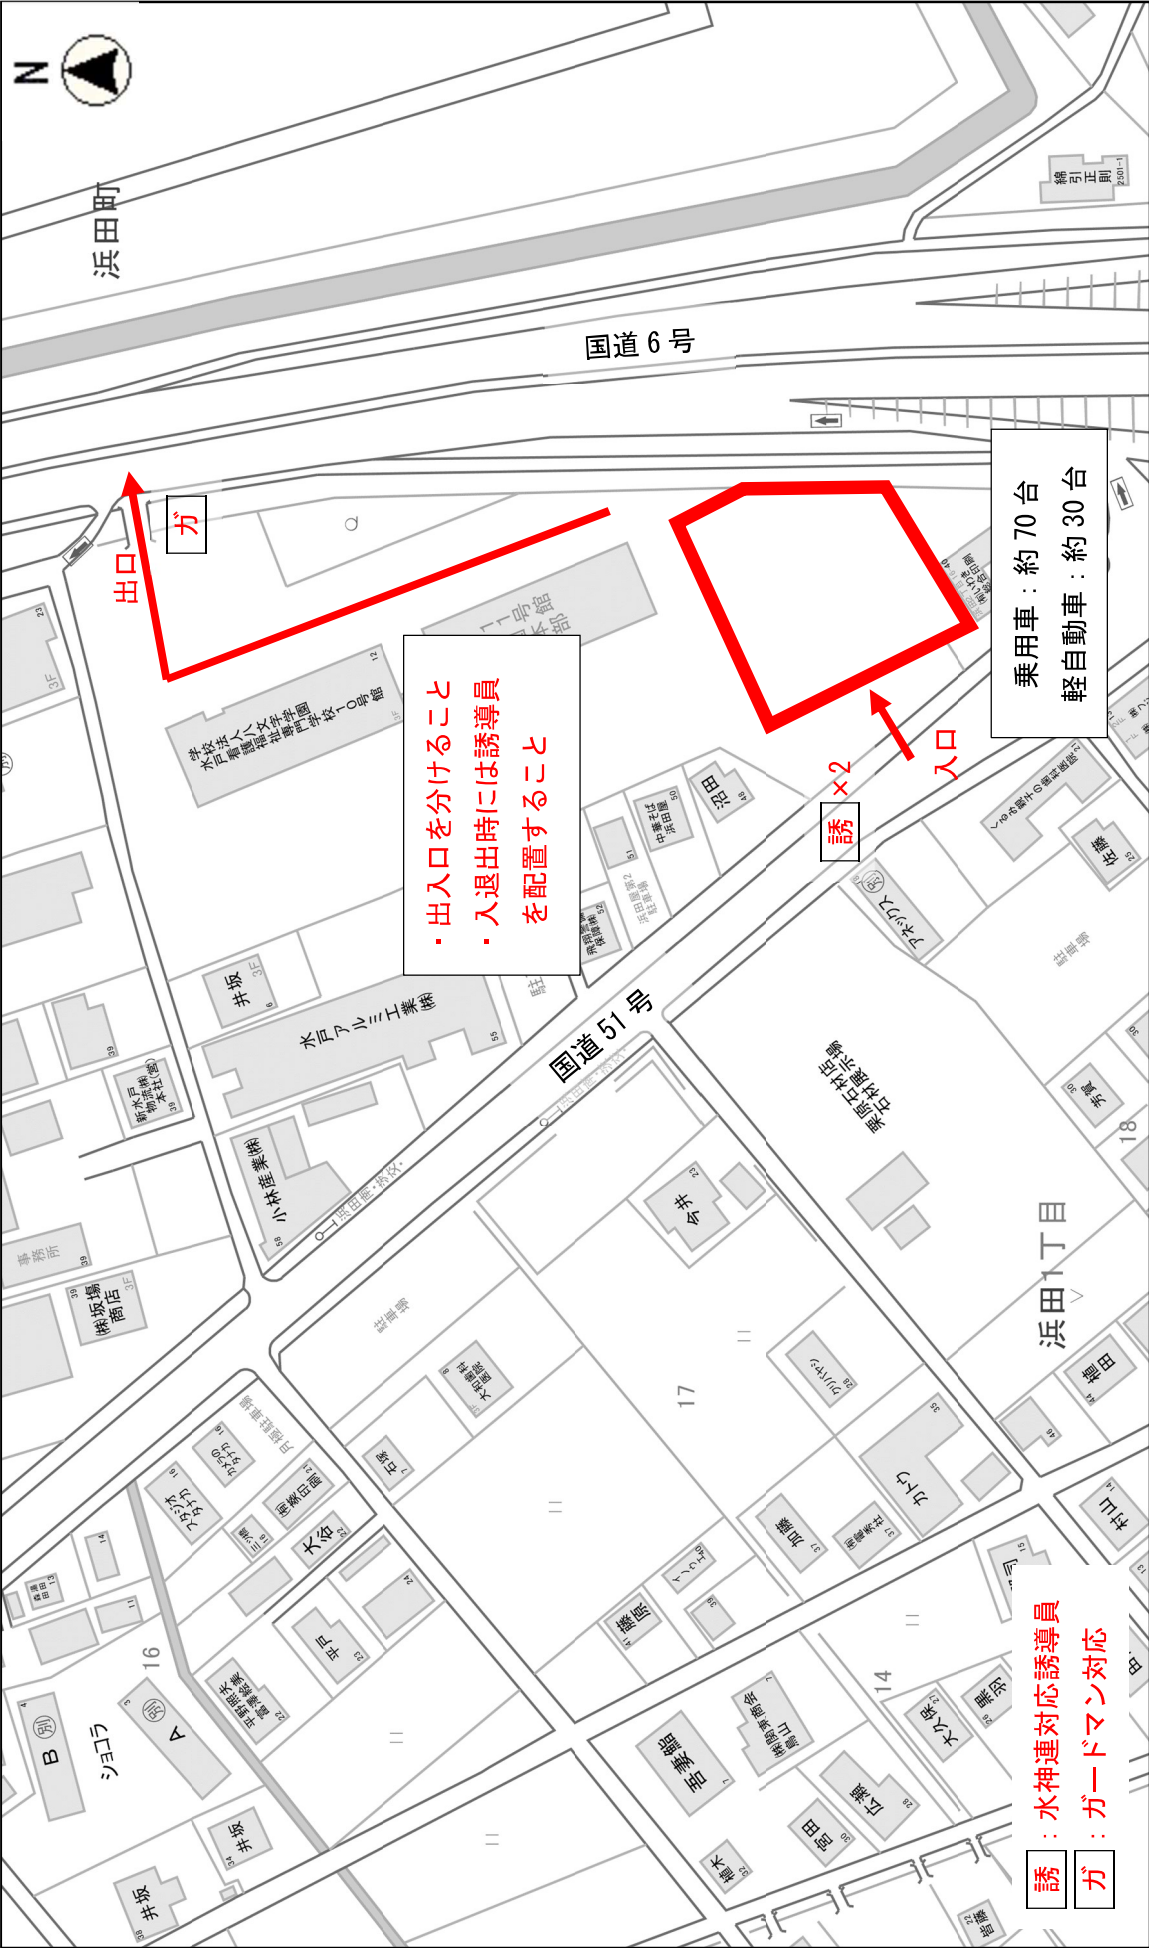

至 大洗

至 土浦

至 ひたちなか

駐車場位置図

各駐車場 11:00～開放

※ 1～3 以外の付近店舗等への駐車はしないようお願いいたします。

水戸駅

1 東部公園

2 八字学園

3 吉田神社駐車場