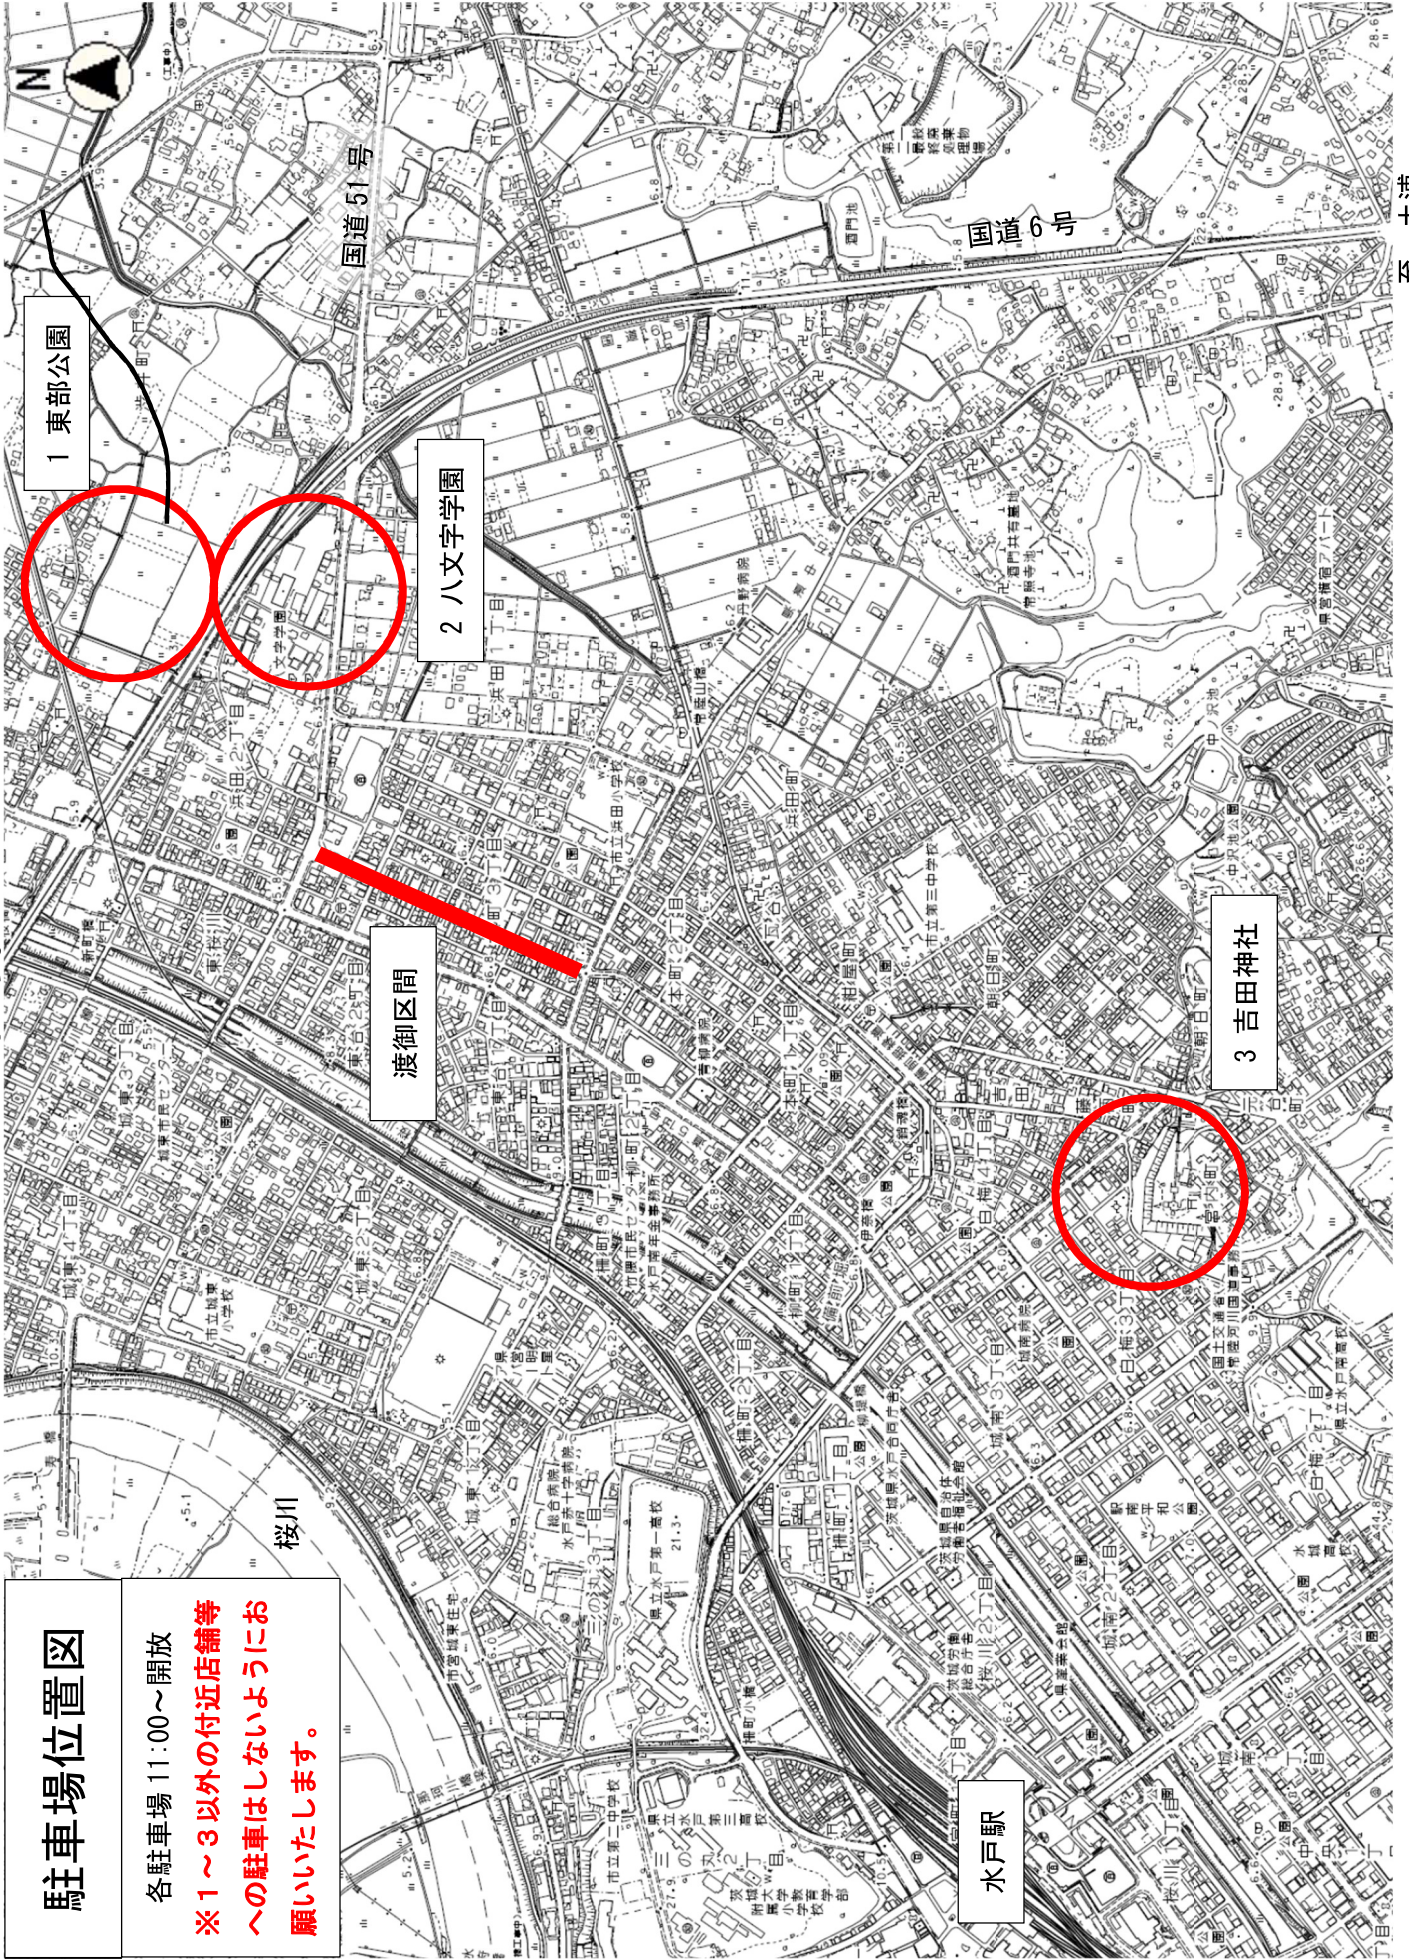

至 大洗

至 土浦

至 ひたちなか

駐車場位置図

各駐車場 11:00～開放

※ 1～3 以外の付近店舗等への駐車はしないようお願いいたします。

水戸駅

1 東部公園

2 八字学園

3 吉田神社駐車場