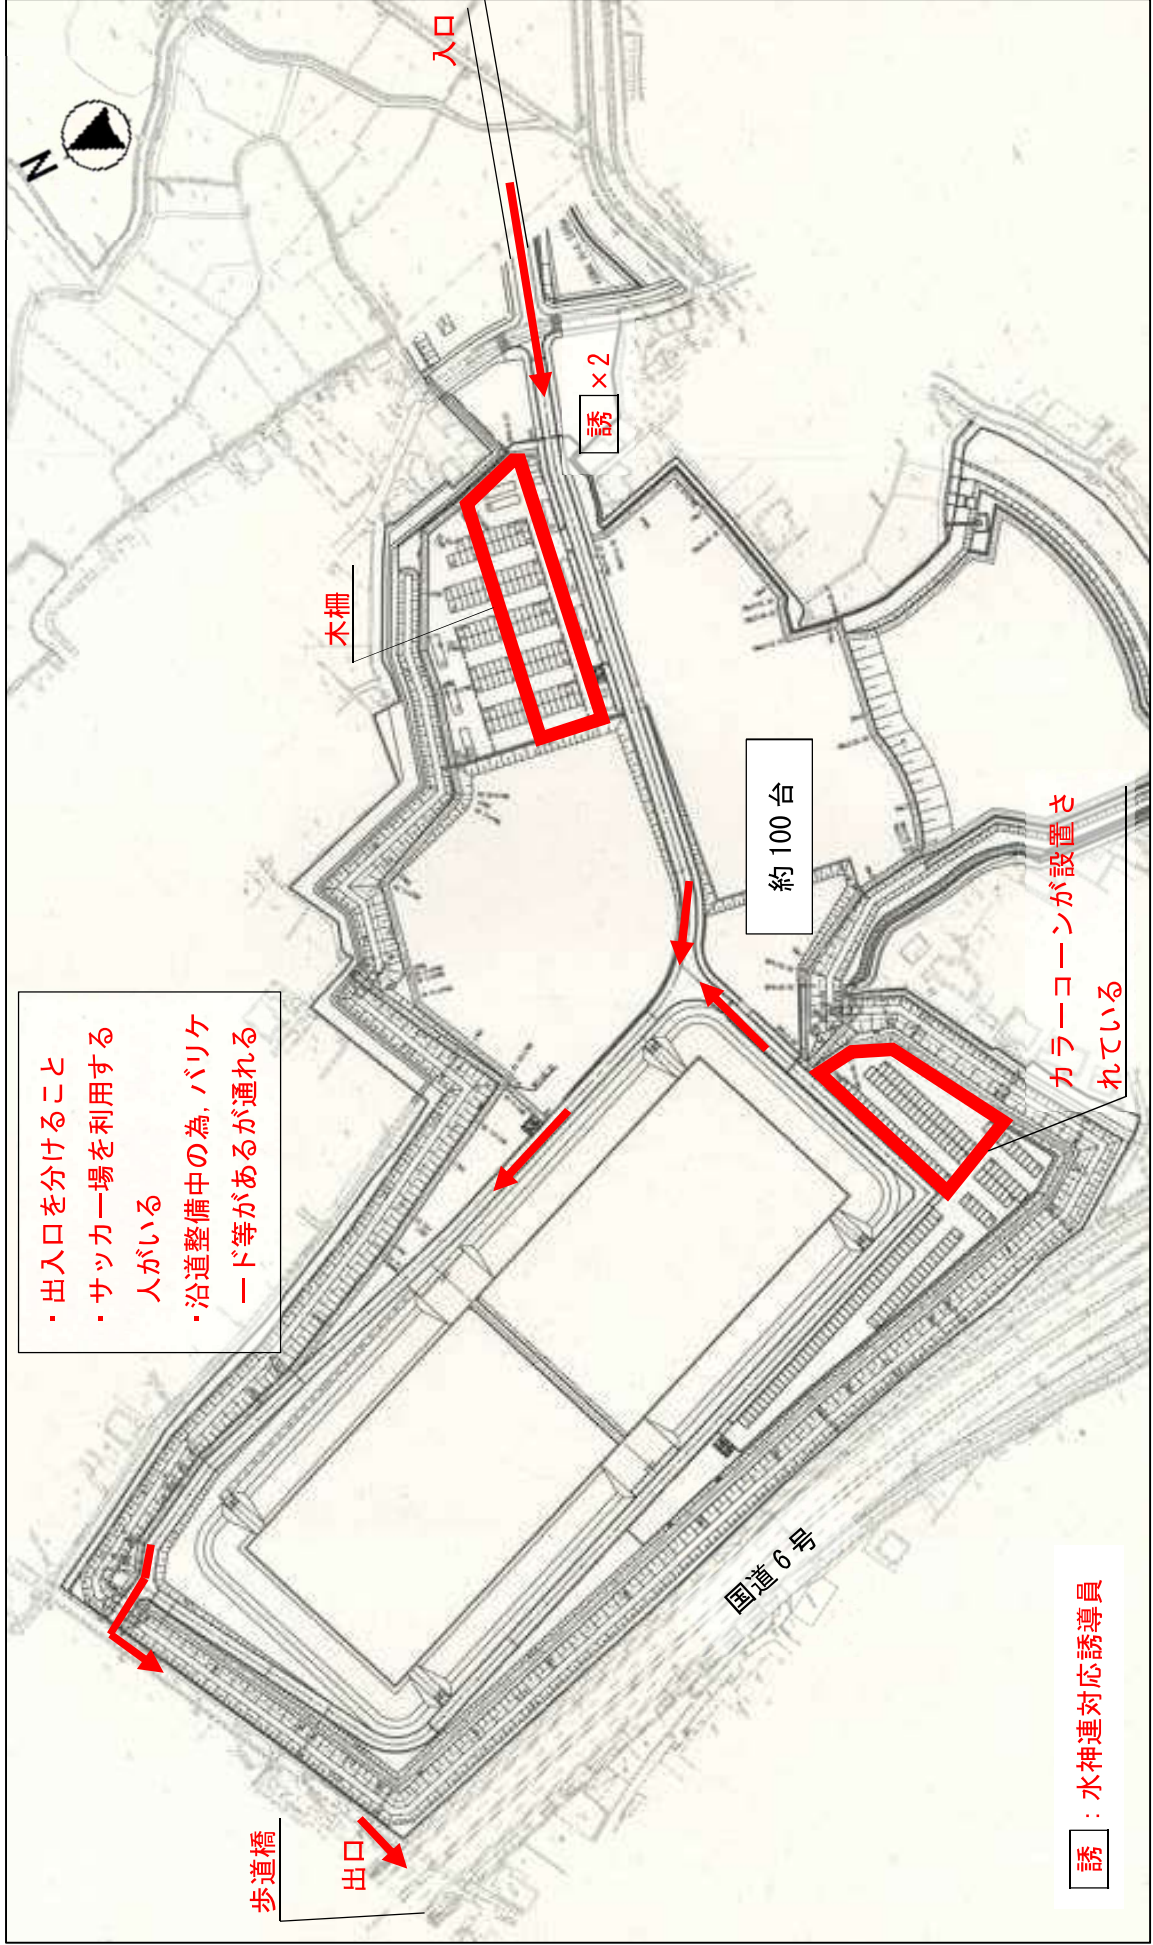

至 大洗

至 土浦

至 ひたちなか

駐車場位置図

各駐車場 11:00～開放

※ 1～3 以外の付近店舗等への駐車はしないようお願いいたします。

水戸駅

1 東部公園

2 八字学園

3 吉田神社駐車場