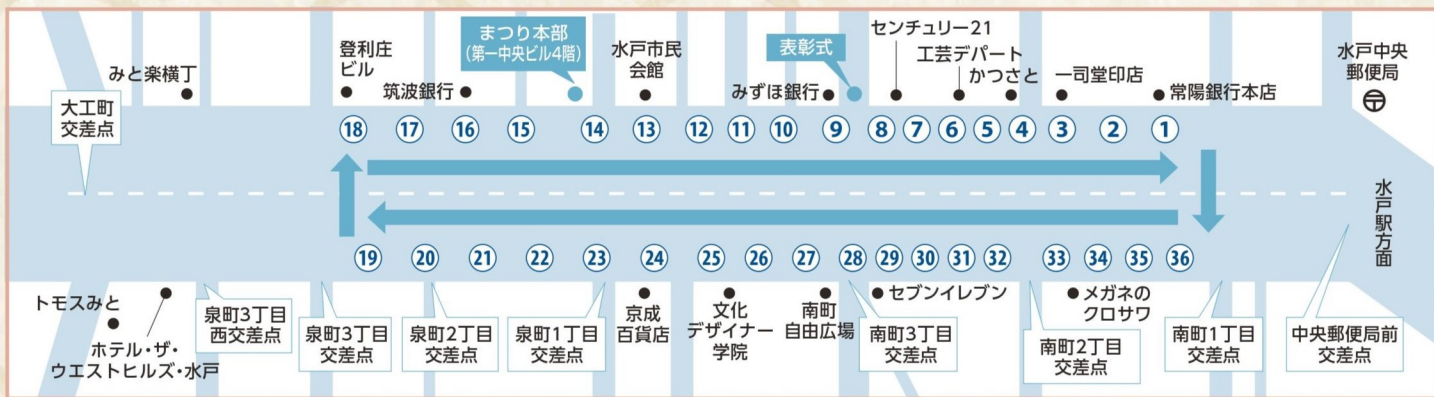

# 水戸黄門カーニバル

8月3日 土  
17:00~19:00

## 会場図・各チームのスタート地点

※演技中の車道の横断はご遠慮ください。 ※上記の配置図は目安です。実際には前後する可能性があります。

## タイムスケジュール

時間	内容	所要時間
17:00~17:15	踊り開始(音楽スタート) ①黄門ばやし	15分間
	休憩・自由演技	5分間
17:20~17:35	②ごきげん水戸さん	15分間
	休憩・自由演技	10分間
17:45~18:00	③黄門ばやし	15分間
	休憩・自由演技	5分間
18:05~18:20	④ごきげん水戸さん	15分間
	休憩・自由演技	5分間
18:25~18:34	⑤黄門ばやし	9分間
	休憩・自由演技	15分間
18:49~18:58	⑥ごきげん水戸さん	9分間
19:15~19:30	表彰式 会場:南町3丁目交差点ステージ	