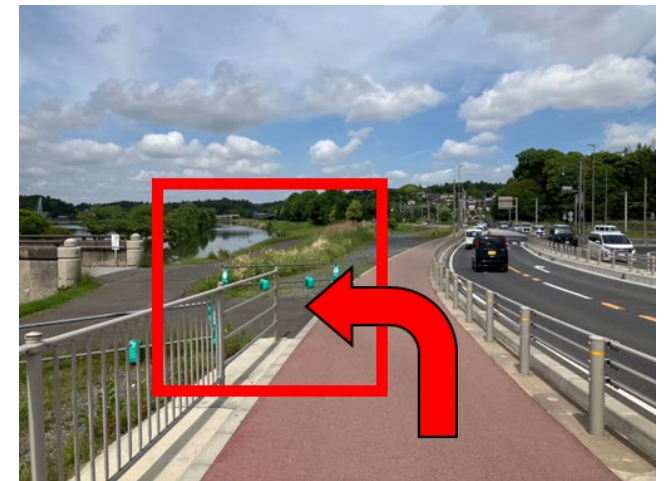

順路 1

水戸協同病院前の道を、国道 50 号を背にして直進します。

順路 2

交差点を直進します。

順路 3

坂を下ります。

順路 4

交差点に出たら、右側の横断歩道を渡ります。

順路 5

横断歩道を渡って右に曲がります。

順路 6

そのまま直進します。

順路 7

交差点まで来たら横断歩道を渡らず、左に曲がります。

順路 8

直進します。

順路 9

横断歩道を渡って直進します。

順路 10

坂を上ります。

順路 11

坂を下ります。

順路 12

芳流橋の手前を左に曲がって、桜川沿いの道に入ります。

プレミアムテール席の方は直進して芳流橋を渡ってください。花火正面席の方は右折して中央西ゲートを、水戸駅側席の方は左折して中央東ゲートを通ってください。