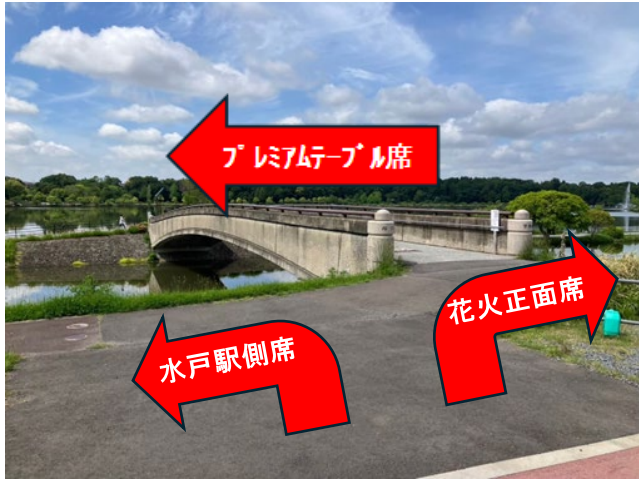

順路 9

横断歩道を渡って直進します。

順路 10

坂を上ります。

順路 11

坂を下ります。

順路 12

芳流橋の手前を左に曲がって、桜川沿いの道に入ります。

プレミアムテール席の方は直進して芳流橋を渡ってください。花火正面席の方は右折して中央西ゲートを、水戸駅側席の方は左折して中央東ゲートを通ってください。