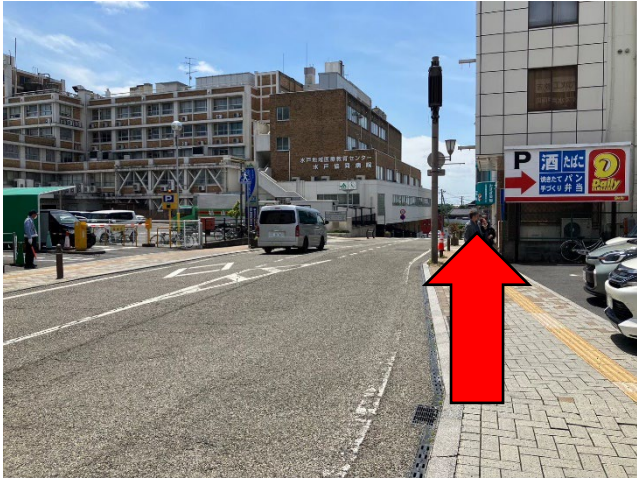

順路 1

水戸協同病院前の道を、国道 50 号を背にして直進します。

順路 2

交差点を直進します。

順路 3

坂を下ります。

順路 4

交差点に出たら、右側の横断歩道を渡ります。

順路 5

横断歩道を渡って右に曲がります。

順路 6

そのまま直進します。

順路 7

交差点まで来たら横断歩道を渡らず、左に曲がります。

順路 8

直進します。

順路 9

横断歩道を渡って直進します。

順路 10

坂を上ります。

順路 11

坂を下ります。

順路 12

芳流橋の手前を左に曲がって、桜川沿いの道に入ります。

プレミアムテール席の方は直進して芳流橋を渡ってください。花火正面席の方は右折して中央西ゲートを、水戸駅側席の方は左折して中央東ゲートを通ってください。