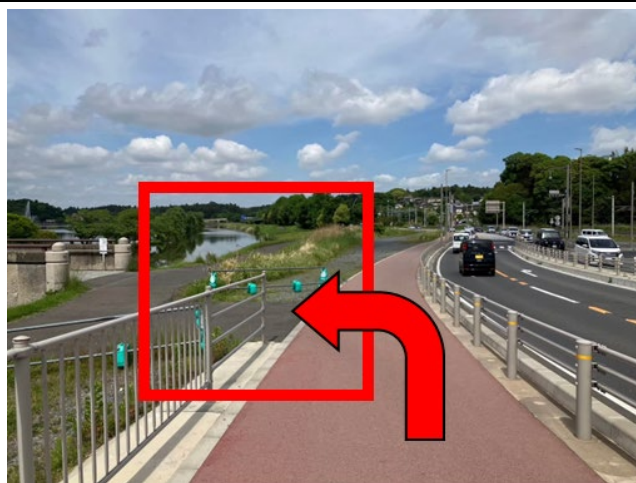

順路 1

南町自由広場前を、国道 50 号を背にして直進します。

順路 2

横断歩道を渡ります。

順路 3

再び横断歩道を渡って左に曲がります。

順路 4

坂を下ります。

順路 5

公衆トイレの前を通りすぎ、横断歩道の手前を右に曲がります。

順路 6

直進してください。

順路 7

横断歩道を渡って左に曲がります。

順路 8

横断歩道を渡って右に曲がります。

順路 9

坂を上ります。

順路 10

坂を下ります。

順路 11

芳流橋の手前をに曲がり、桜川沿いの道に入ります。

順路 12

プレミアムテラス席の方は直進して芳流橋を渡ってください。花火正面席の方は右折して中央西ゲートを、水戸駅側席の方は左折して中央東ゲートを通ってください。